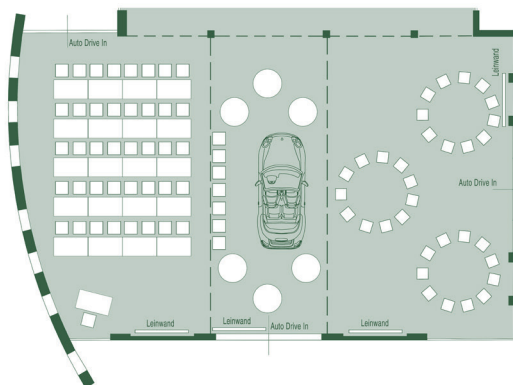

LENGBACHHOF

Hotel . Restaurant . Seminar . Event

open.space 1

Größe	110m ²
Personenanzahl	max. 80
Lage	Erdgeschoss
Belag	Fliesen
Klimatisiert	ja
Befahrbar	ja

Bestuhlungsbeispiele