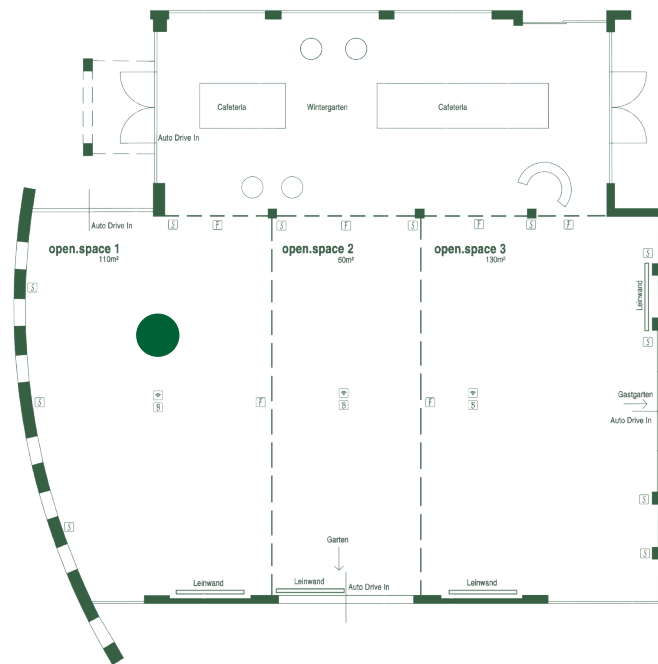

LENGBACHHOF

Hotel . Restaurant . Seminar . Event

open.space 1

Größe	110m ²
Personenanzahl	max. 80
Lage	Erdgeschoss
Belag	Fliesen
Klimatisiert	ja
Befahrbar	ja

Bestuhlungsbeispiele