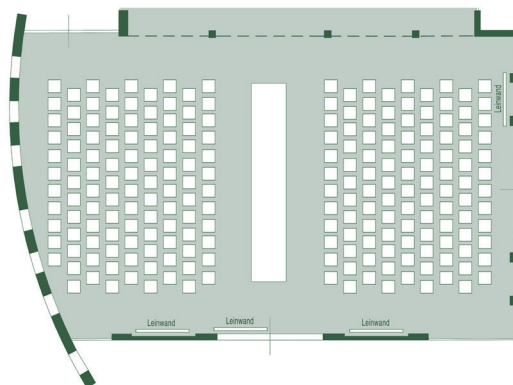

LENGBACHHOF

Hotel . Restaurant . Seminar . Event

open.space 1

Größe	110m ²
Personenanzahl	max. 80
Lage	Erdgeschoss
Belag	Fliesen
Klimatisiert	ja
Befahrbar	ja

Bestuhlungsbeispiele